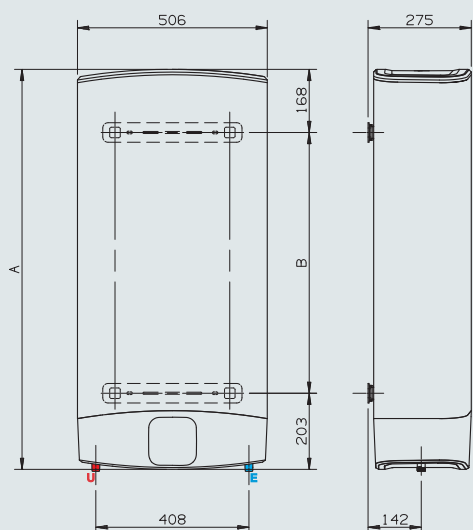

## DIZAJN

- / Šetrí miesto: hĺbka iba 27 cm
- / Flexibilná inštalácia v zvislej alebo vodorovnej polohe
- / Povrch elegantnej farby strieborného kovu

## TECHNICKÉ PARAMETRE

VLS EVO WI-FI 50

VLS EVO WI-FI 80

VLS EVO WI-FI 100

Objem***		50	80	100
Inštalácia		V/H	V/H	V/H
Výkon	kW	1,5	1,5	1,5
Napätie	V	230	230	230
Doba ohrevu ( $\Delta T = 45^\circ C$ )	min.	1,3	2,15	2,5
Doba ohriatia prvej sprchy (40 litrov pri teplote $40^\circ C$ )	min.	50'	50'	50'
Max. prevádzkový tlak	bar	8	8	8
Max. prevádzková teplota	$^\circ C$	80	80	80
Hmotnosť	kg	21,7	28,3	32,2
Elektrické krytie	IP	X4	X4	X4

## ROZMERY

A	776	1066	1251
B	405	695	880

Objednávací kód	3626323	3626324	3626325
-----------------	---------	---------	---------

ErP trieda	B	B	B
Deklarovaný záťažový profil	M	M	M

## LEGENDA

- E** Vstup studenej vody G 1/2"
- U** Výstup teplej vody G 1/2"

\*\*\* Objem uvádzaný v tomto katalógu označuje kategóriu výrobku. Menovitý objem výrobku je špecifikovaný v technickej dokumentácii, ktorá sa dodáva k výrobku.